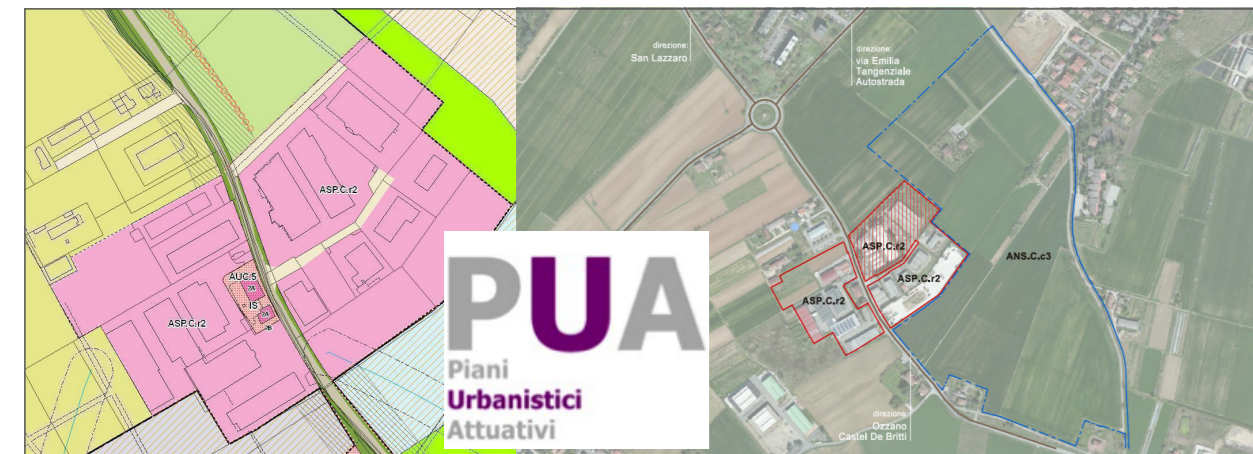

COMUNE DI SAN LAZZARO DI SAVENA

PUA - Piani Urbanistici Attuativi

PUA
Piani Urbanistici Attuativi

La Proprietà Committente

PICASSO S.R.L.

La Proprietà Committente

FINDA S.R.L.

Il Progettista e D.L.

Il Progettista e D.L.

Consulente per il Verde

Oggetto Tavola

Elaborato N. **INQ 11A**

Scala 1:500

Data AGOSTO 2015