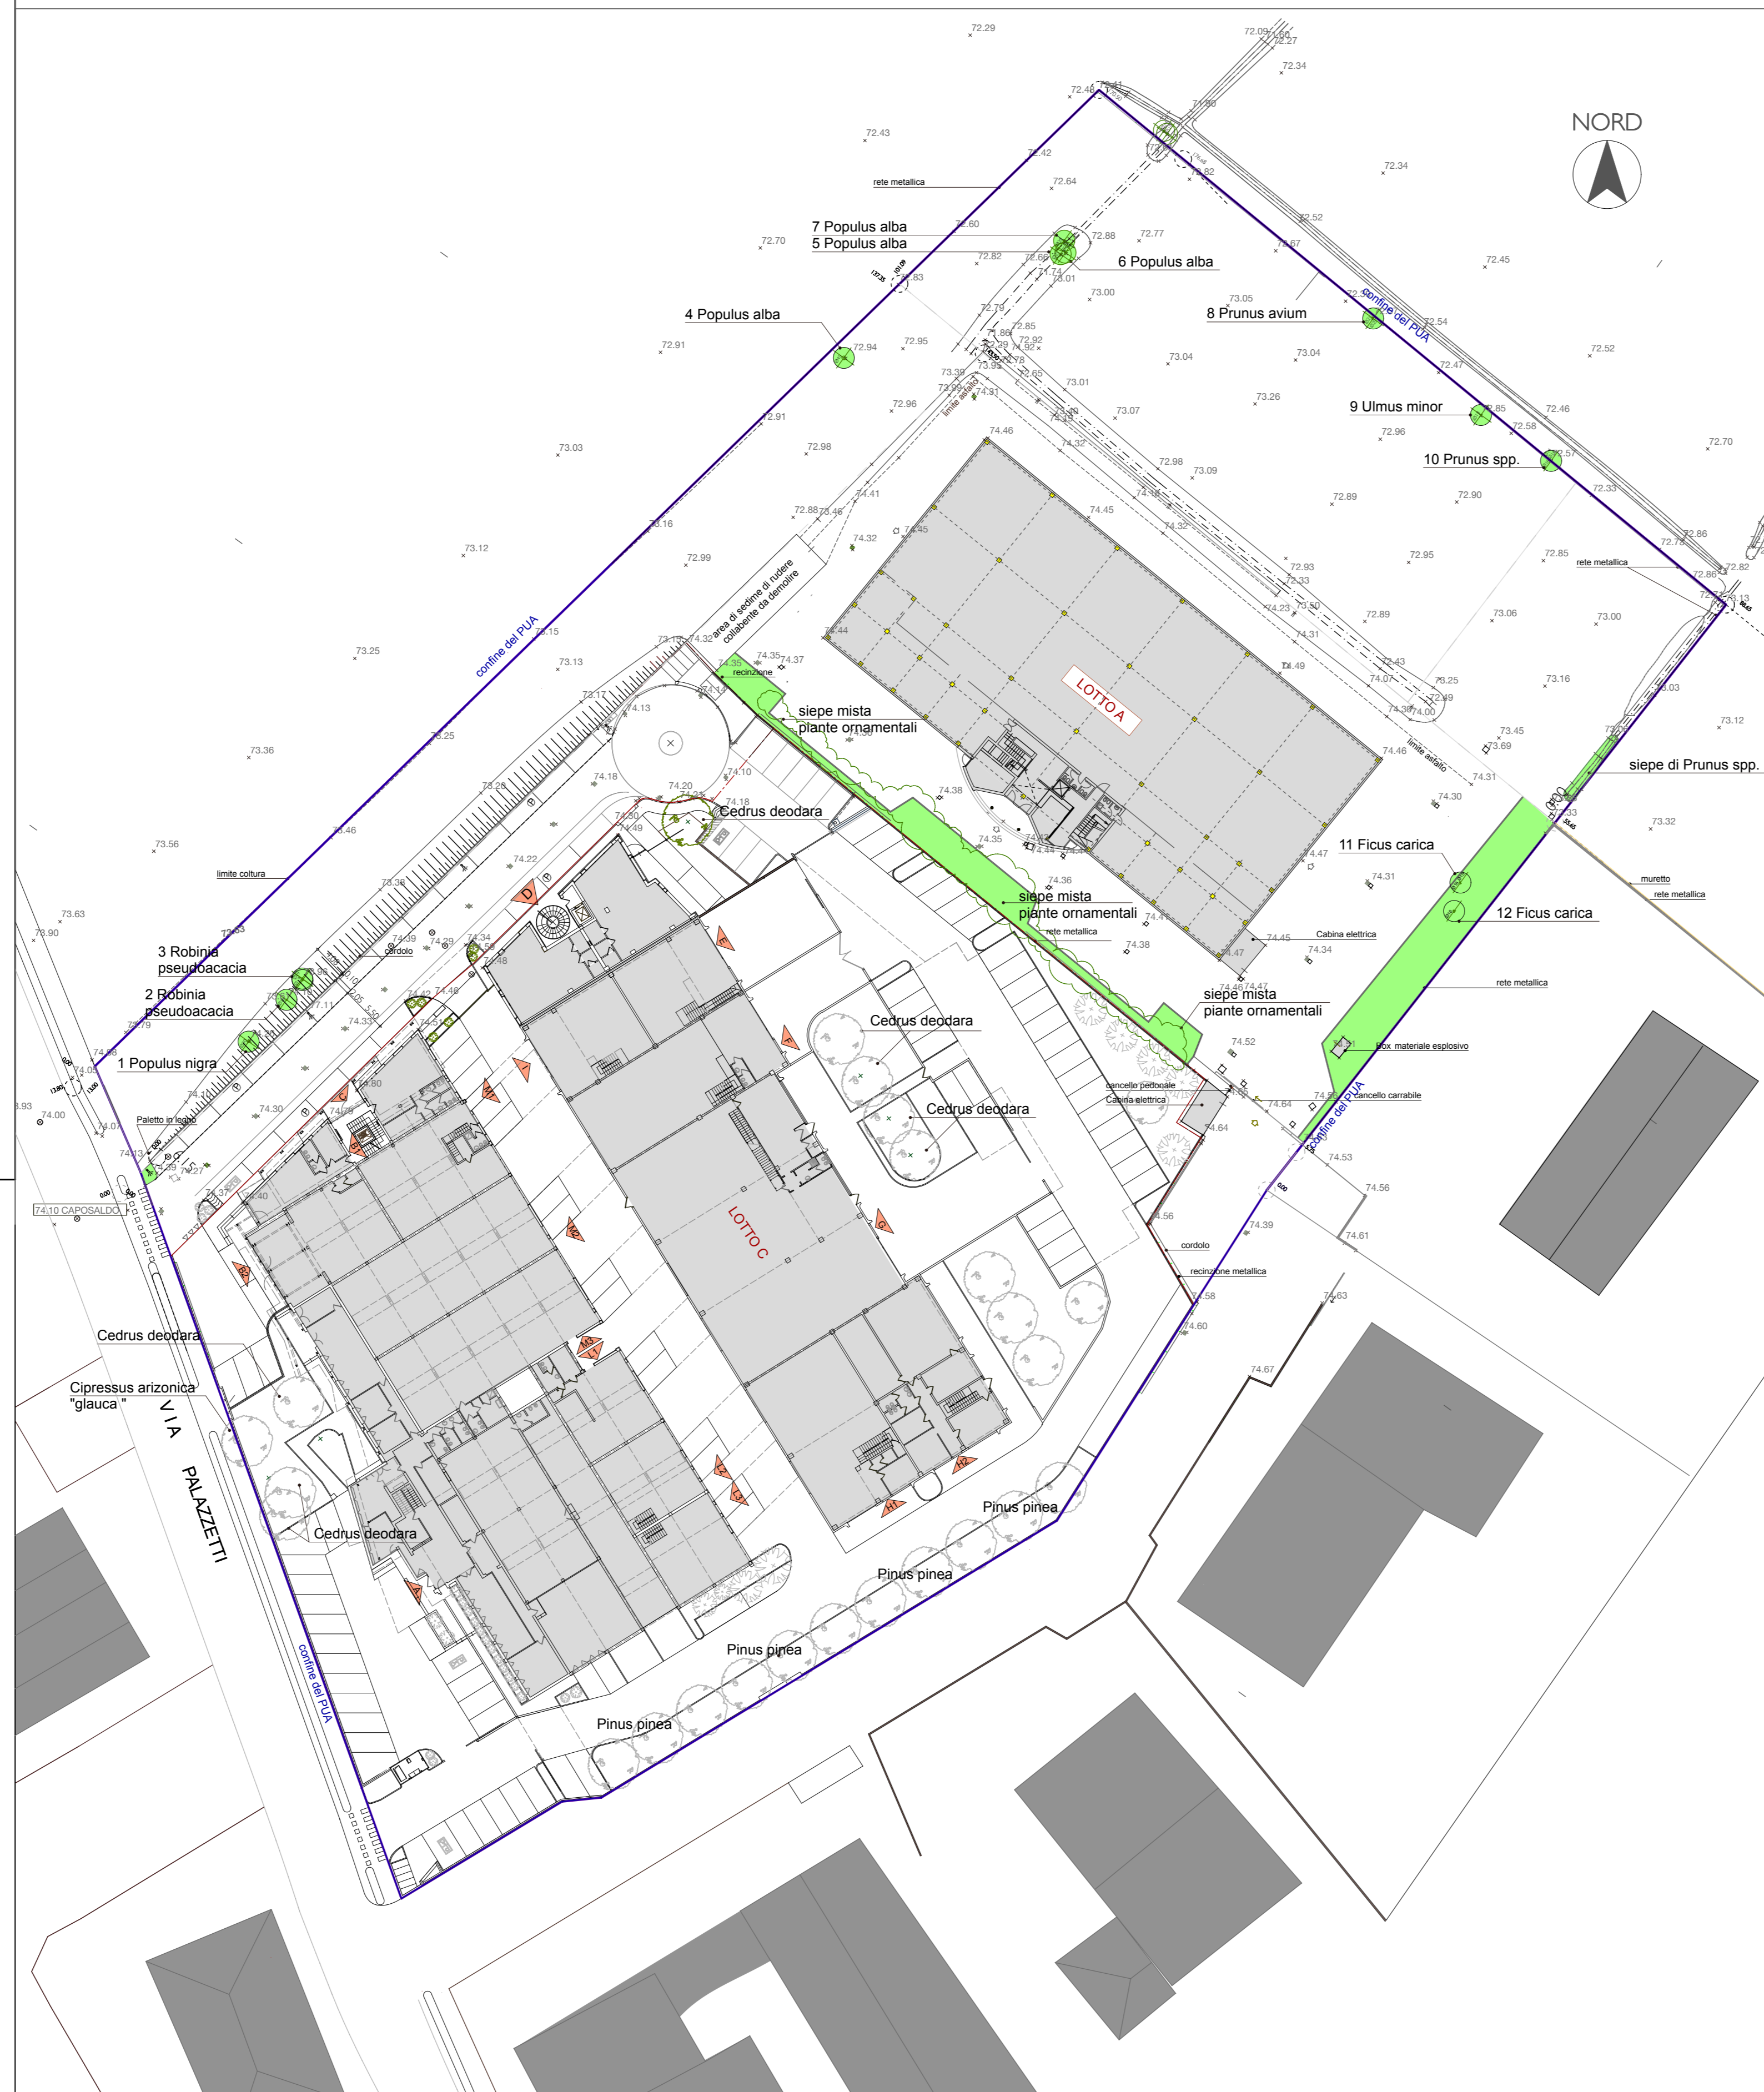

COMUNE DI SAN LAZZARO DI SAVENA

PUA - Piani Urbanistici Attuativi

PUA
Piani Urbanistici Attuativi

La Proprietà Committente

PICASSO S.R.L.

La Proprietà Committente

FINDA S.R.L.

Il Progettista e D.L.

Il Progettista e D.L.

Consulente per il Verde

Oggetto Tavola

Elaborato N. **INQ 11A**

Scala 1:500

Data AGOSTO 2015

STATO ATTUALE - RILIEVO PLANIMETRICO APRILE 2015

STATO ATTUALE - VISTA GOOGLE MAPS CON UBICAZIONE E TIPOLOGIA DELLE SPECIE ARBOREE ESISTENTI

4: Populus alba
Ø 45 cm.

5: Populus alba
Ø 25 cm.
6: Populus alba
Ø 29 cm.
7: Populus alba
Ø 29 cm.

8: Prunus avium
Ø 21 - 25 cm.

9: Ulmus minor
Ø 18 cm.

10: Prunus spp.
Ø 14 - 14 - 16 cm.

11: Ficus carica
Ø 15 - 16 cm.
12: Ficus carica
Ø 16 cm.

1: Populus nigra
Ø 30 cm.

2: Robinia pseudoacacia
Ø 18 cm.
3: Robinia pseudoacacia
Ø 19 - 19 cm.

A: Siepe di Prunus spp.

B: Siepe mista piante ornamentali

FINDA SRL
via Palazzetti
40068 San Lazzaro di Savena (BO)

STATO DI FATTO
Ubicazione e tipologia delle
specie arboree esistenti